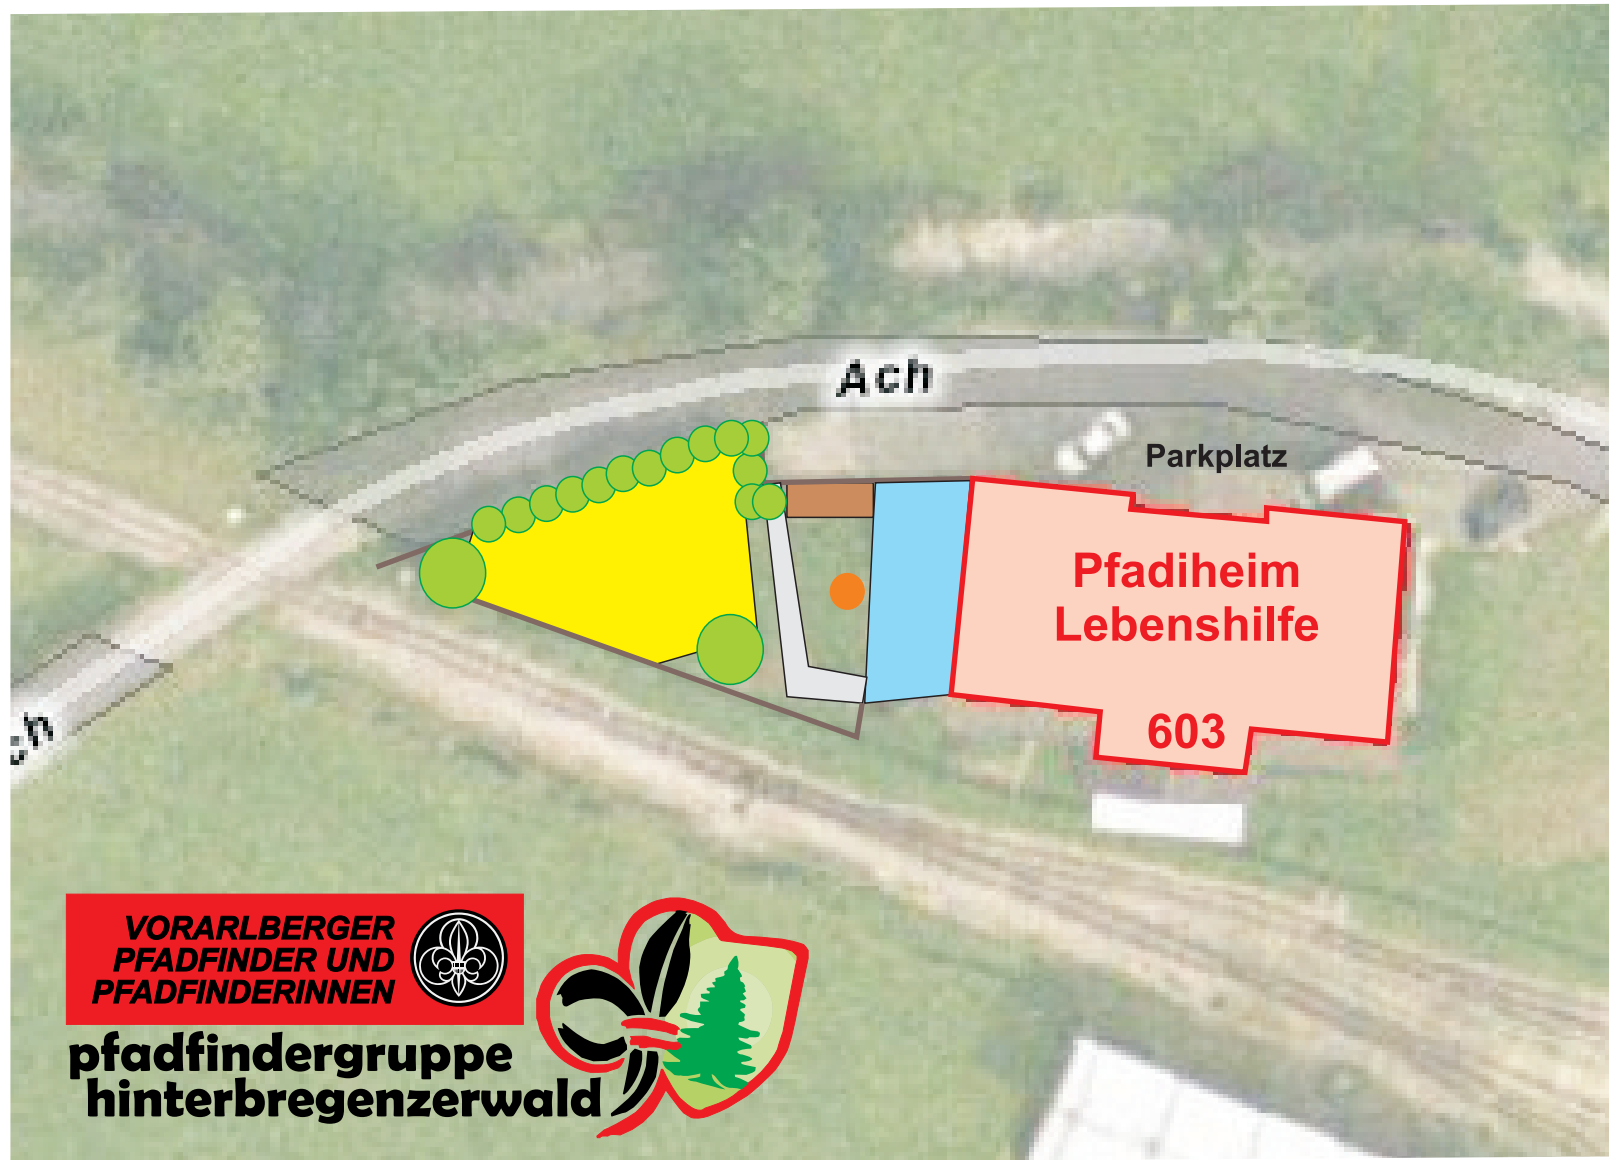

lageplan - pfadfinderheim hinterbregenzerwald

Zeichenerklärung

-  Lagerfeuerstelle
-  Holzlager
-  Steine zum Sitzen (Niveauunterschied!)
-  gepflasterter Platz
-  möglicher Lagerplatz
-  Bäume, Büsche (ungefähr)
-  Zaun

VORARLBERGER
PFADFINDER UND
PFADFINDERINNEN

pfadfindergruppe
hinterbregenzerwald

0

50 m